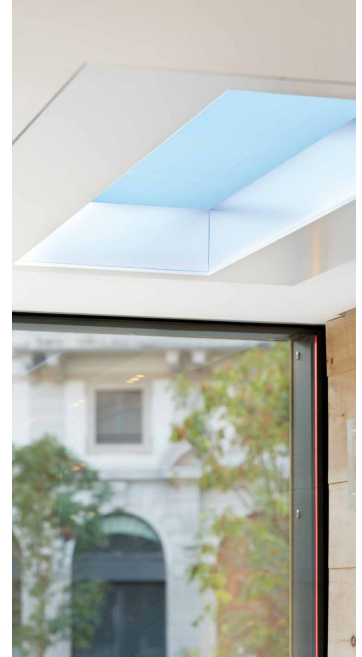

Classic

45°

0.1-100%

CoeLux Long Sky Collection

CoeLux Long Sky Matte, Ice and Array

Una finestra allungata, disponibile in tre versioni e versatile nelle sue possibilità di installazione.

Il sistema CoeLux LS Matte delinea il cielo in un'elegante cornice con finitura opaca. CoeLux LS Ice dona all'osservatore la percezione di una porzione di cielo più grande, rendendo l'ambiente circostante estremamente luminoso: il prodotto è caratterizzato da una cornice in alluminio che riflette la luce del cielo e una luce intensa emessa dal sole CoeLux.