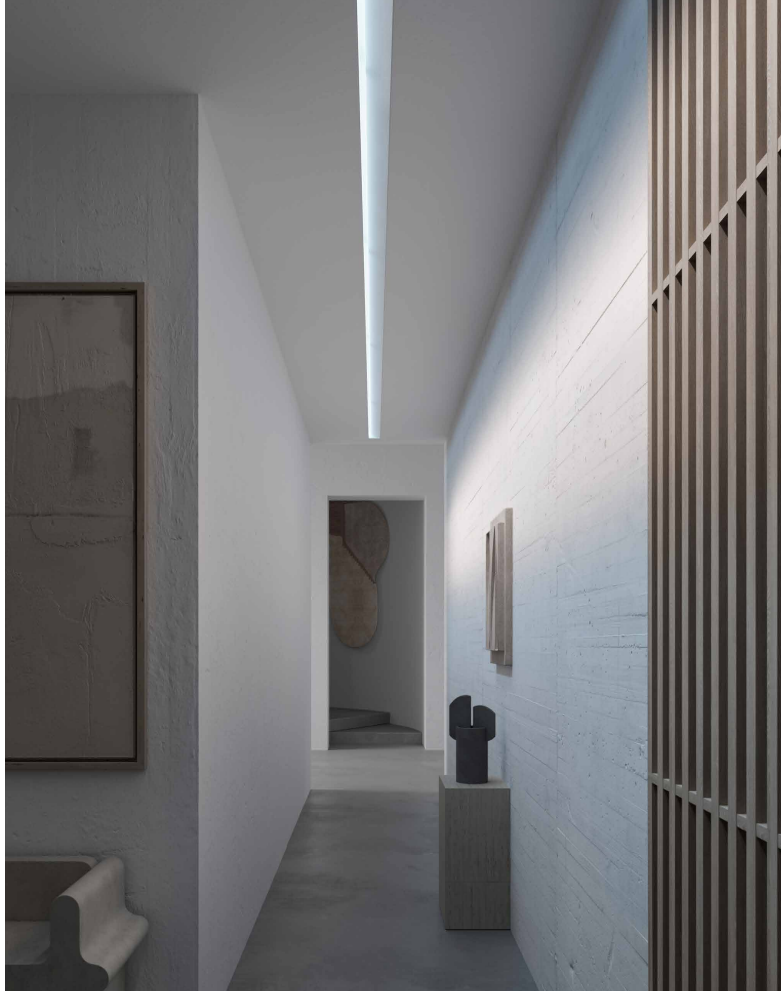

Caratterizzato da un fascio di luce verticale e da un design versatile, CoeLux High Tech 25 racchiude una finestra rettangolare di 25 cm di spessore con un cielo chiaro e sereno. È ideale per creare finestre semi-continue e dona la percezione di grandi porzioni di cielo.

CoeLux HT25 Mini a parete
e con varie intensità di luce
e cromatismi

Classic

Smart Sky

zenith

0.4-100%

CoeLux High Tech 25 Mini

Postcards from the sky

CoeLux High Tech 25 Mini è un'unità compatta che porta il cielo e il sole in ambienti dove non è disponibile la luce naturale ed è la soluzione perfetta per ambienti di piccole e medie dimensioni.

CoeLux Sky Line con
diverse intensità di luce
e cromatismi

CoeLux Sky Line

A visible reminder of the invisible sky

CoeLux Sky Line diffonde l'originale illuminazione CoeLux nella stanza attraverso un prodotto wall-washer minimalista e lineare.